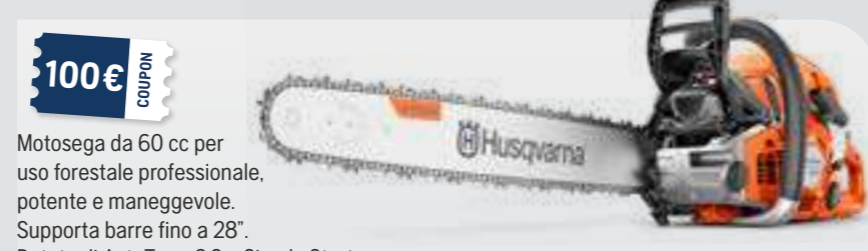

Prezzo di listino **1.699€**

Disponibile dai Rivenditori Husqvarna a partire da Novembre 2025
Gadget disponibili fino a esaurimento scorte.

COUPON DAL VALORE DI 100€

MOTOSEGA

560 XP® Mark II

100€
COUPON

⚙️ Potenza	3,5 kW
📏 Cilindrata	59,8 cm³
⚖️ Peso*	5,8 Kg
*senza carburante e attrezzatura di taglio	
Passo cat. .325" Lungh. barra 45 cm	

Prezzo di listino **1.349€**

MOTOSEGA

562 XP® Mark II

100€
COUPON

Motosega da 60 cc per uso forestale professionale, potente e maneggevole. Supporta barre fino a 28".

Dotata di AutoTune 3.0 e Simple Start per avviamenti rapidi e prestazioni ottimali. Motore X-Torq® efficiente per abbattimento e sramatura di alberi di grandi dimensioni.