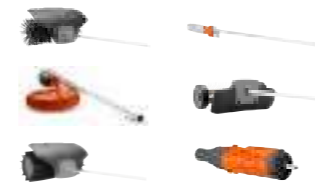

Quanto posso tagliare con una sola carica?

Scopri quanti tagli riesci a realizzare abbinando la batteria BLi30 alla motosega 435i.

Guarda il video

⚡ PIÙ ENERGIA

Subito carico per ogni sfida.

La seconda batteria te la regaliamo noi.

1. 1 Acquista una macchina della serie **500i** tra quelle contrassegnate dal bollino **PIÙ ENERGIA**