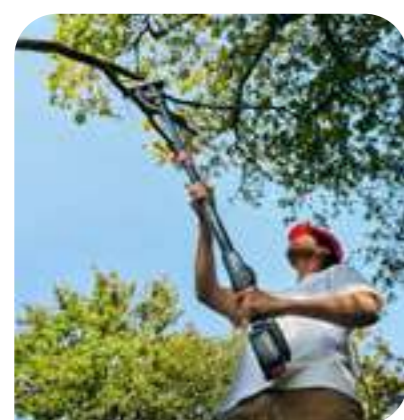

GAMMA ASPIRE™

Lavori semplici

La scelta giusta per gli spazi verdi ridotti

Leggeri, semplici da usare e facili da riporre, offrono tutta l'affidabilità Husqvarna in un design compatto e funzionale. Grazie alla batteria condivisa con altri marchi partner lavorare in casa e in giardino è ancora più pratico ed efficiente.

Cerchi maggiori prestazioni?
I prodotti Husqvarna 36 V fanno al caso tuo.

Buone prestazioni

Rimessaggio ottimizzato con ganci su misura
Sistema a batteria 18 V Power For All
Leggeri e compatti
Punti d'interazione di colore arancione
Macchine con ridotta manutenzione