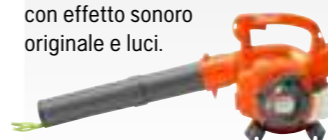

GIOCATTOLI HUSQVARNA

Soffiatore

Soffiatore giocattolo per bambini, funziona realmente, con effetto sonoro originale e luci.

37€ **33€**