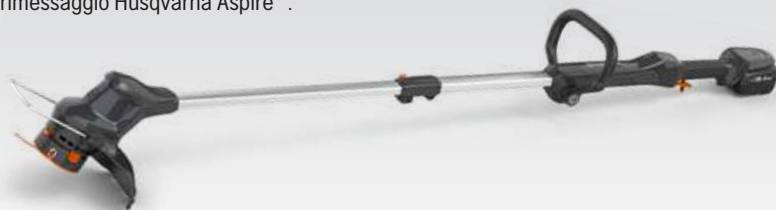

Il sistema a batterie da 18 V POWER FOR ALL offre praticità senza fili e prestazioni all'altezza di ogni lavoro. Ideale per chi vuole fare del proprio giardino il luogo più bello, con il minor sforzo possibile.

0 Aspire™ T28-P4A

18 V
P4A

Larghezza di taglio 28 cm | Peso* 2,6 kg

Bordatore semplice da usare, per una rifinitura perfetta. Con impugnatura ad anello e albero telescopico regolabili. Testina con doppio filo. Compatibile con il sistema di rimessaggio Husqvarna Aspire™.